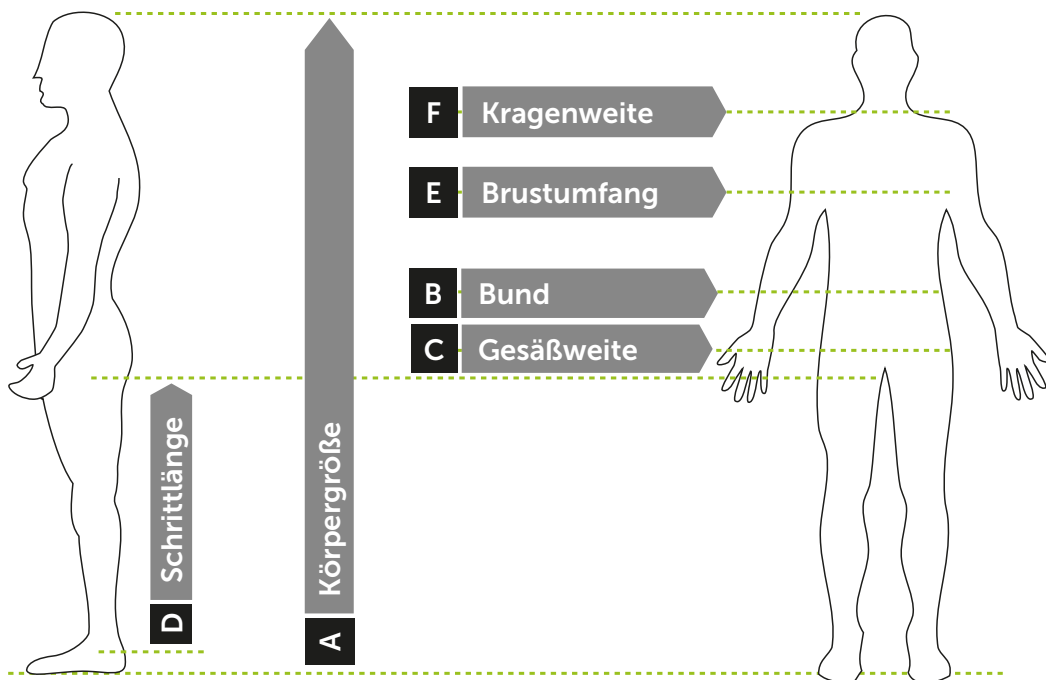

So wird richtig GEMESSEN:

A	Körpergröße	Ermittle deine Körpergröße
B	Bund normal-gedehnt	Ohne zu schnüren rings um den Hosenbund messen
C	Gesäßweite	Waagrecht über dem stärksten Teil des Gesäßes messen
D	Schrittlänge	Abstand vom Knöchel (Innenseite) bis zum Innenbein-Schritt
E	Brustumfang	Über der stärksten Stelle der Brust waagrecht um den Körper messen
F	Kragenweite	Unterhalb des Kehlkopfes, wo der Hals endet und die Schultern beginnen